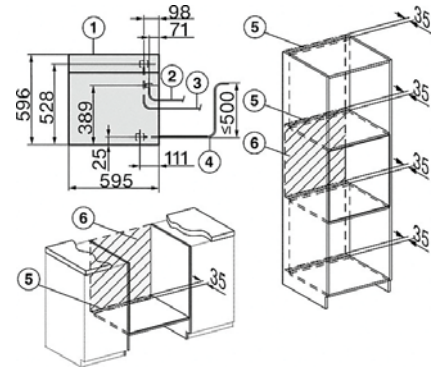

DG7x40, DGC7x4x, DGC7x6x, DG7635, DGM7x4x, DO7860, H2860B/BP, H7240BM, H7x40BM, H7x4xB/BP, H7x6xB/BP, Skizze

- 1) 400 mm
- 2) 360 mm
- 3) 47 mm
- 4) 24 mm
- 5) 32,5 mm

- 1) 400 mm
- 2) 360 mm
- 3) 47 mm
- 4) 27 mm
- 5) 32,5 mm

ESW7x20, Skizze

ESW7x10, EVS 7010 Skizze

DGC 7865

Combi-Dampfgarer XXL mit Frisch- und Abwasseranschluss zum Dampfgaren, Backen, Braten mit kabellosem Speisethermometer + Menügaren.

DGC7x6x, DGC7x6xX Skizze

DGC7x65, DGC7x65X Skizze

- 1) Ansicht von vorne
- 2) Netzanschlussleitung, L=2.000 mm
- 3) Wasserzulaufschlauch (Edelstahl), L=2.000 mm
- 4) Wasserablaufschlauch (Kunststoff), L=3.000 mm
Das aufsteigende Ende des Wasserablaufschlauches bis zum Anschluss an den Siphon darf nicht höher als 500 mm sein.
- 5) Lüftungsauschnitt min. 180 cm²
- 6) kein Anschluss in diesem Bereich