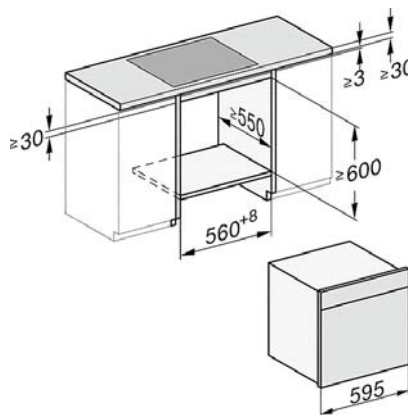

DG7x40, DGC7x4x, DGC7x6x, DG7635, DGM7x4x, DO7860, H2860B/BP, H7240BM, H7x40BM, H7x4xB/BP, H7x6xB/BP, Skizze

- 1) 400 mm
- 2) 360 mm
- 3) 47 mm
- 4) 24 mm
- 5) 32,5 mm

- 1) 400 mm
- 2) 360 mm
- 3) 47 mm
- 4) 27 mm
- 5) 32,5 mm

ESW7x20, Skizze

ESW7x10, EVS 7010 Skizze

DGC 7865

Combi-Dampfgarer XXL mit Frisch- und Abwasseranschluss zum Dampfgaren, Backen, Braten mit kabellosem Speisethermometer + Menügaren.

DGC7x6x, DGC7x6xX Skizze

DGC7x65, DGC7x65X Skizze

- 1) Ansicht von vorne
- 2) Netzanschlussleitung, L=2.000 mm
- 3) Wasserzulaufschlauch (Edelstahl), L=2.000 mm
- 4) Wasserablaufschlauch (Kunststoff), L=3.000 mm
Das aufsteigende Ende des Wasserablaufschlauches bis zum Anschluss an den Siphon darf nicht höher als 500 mm sein.
- 5) Lüftungsauschnitt min. 180 cm²
- 6) kein Anschluss in diesem Bereich