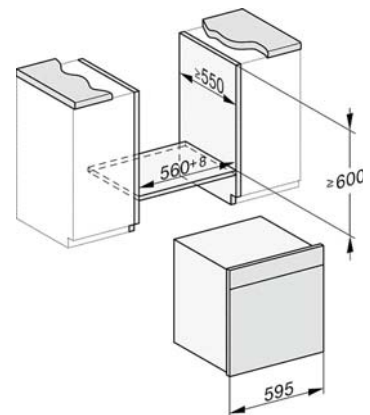

DGC7x6x, DGC7x6xX Skizze