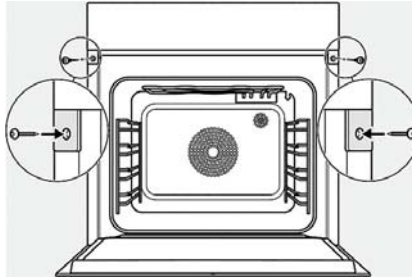

ESW7x20, Skizze

ESW7x10, EVS 7010 Skizze

DGC 7865

Combi-Dampfgarer XXL mit Frisch- und Abwasseranschluss zum Dampfgaren, Backen, Braten mit kabellosem Speisethermometer + Menügaren.

DGC7x6x, DGC7x6xX Skizze

DGC7x65, DGC7x65X Skizze

- 1) Ansicht von vorne
- 2) Netzanschlussleitung, L=2.000 mm
- 3) Wasserzulaufschlauch (Edelstahl), L=2.000 mm
- 4) Wasserablaufschlauch (Kunststoff), L=3.000 mm
Das aufsteigende Ende des Wasserablaufschlauches bis zum Anschluss an den Siphon darf nicht höher als 500 mm sein.
- 5) Lüftungsauschnitt min. 180 cm²
- 6) kein Anschluss in diesem Bereich

DGC7x6x, DGC7x6xX Skizze

DGC7x6x, DGC7x6xX Skizze

DGC 7865

Combi-Dampfgarer XXL mit Frisch- und Abwasseranschluss
zum Dampfgaren, Backen, Braten mit kabellosem Speisethermometer + Menügaren.

DGC7x6x, DGC7x6xX Skizze