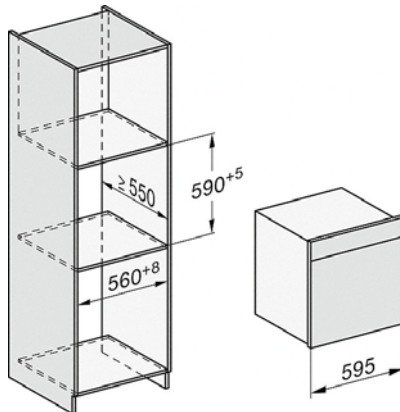

DGC 7865

Combi-Dampfgarer XXL mit Frisch- und Abwasseranschluss zum Dampfgaren, Backen, Braten mit kabellosem Speisethermometer + Menügaren.

DGC7x6x, DGC7x6xX Skizze