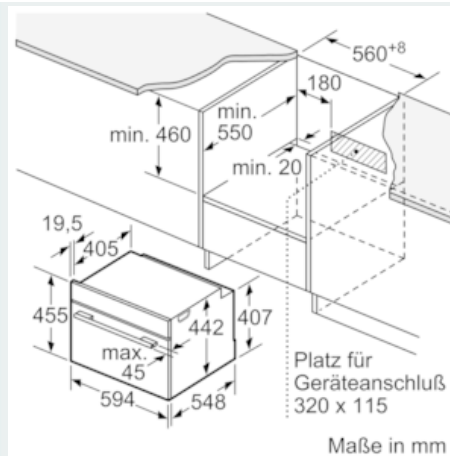

Ausstattung

Technische Daten

Frontfarbe : Edelstahl
 Bauform : Eingebaut
 Nischenmaße (H x B x T) (mm) : 450-455 x 560-568 x 550
 Abmessungen des Gerätes (mm) : 455 x 594 x 548
 Abmessungen des verpackten Gerätes (mm) : 525 x 650 x 705
 Material der Blende : Edelstahl
 Material der Tür : Glas
 Nettogewicht (kg) : 24,873
 Approbationszertifikate : Australia Standards, CE, EAC-Eurasian, Ukraine, VDE
 Länge Anschlusskabel (cm) : 150
 EAN-Nummer : 4242003658338
 Anschlusswert (W) : 1750
 Absicherung (A) : 10
 Spannung (V) : 220-240
 Frequenz (Hz) : 60; 50
 Steckerart : Schuko-/Gardy.m.Erdung
 Approbationszertifikate : Australia Standards, CE, EAC-Eurasian, Ukraine, VDE

Technische Info:

- Länge Netzkabel: 150 cm
- Nennspannung: 220 - 240 V
- Gesamtanschlusswert Elektro: 1.75 kW

Maße

- Gerätemaße (HxBxT): 455 x 594 x 548 mm
- „Maße und Einbauhinweise zu diesem Gerät gemäß technischer Zeichnung beachten“
- Wir empfehlen Ihnen, Komplementär-Produkte innerhalb der Produktserie iQ700 zu wählen, um die bestmögliche Einbausituation Ihrer Einbaugeräte zu gewährleisten.

iQ700, Dampfgarer, Edelstahl CD634GBS1

Maßzeichnungen

Wird das Kompaktgerät unter einem Kochfeld eingebaut, muss folgende Arbeitsplattenstärke (ggf. inkl. Unterkonstruktion) beachtet werden.

Kochfeld-Typ	min. Arbeitsplattenstärke	
	aufgesetzt	flächenbündig
Induktionskochfeld	42 mm	43 mm
Vollflächen-Induktionskochfeld	52 mm	53 mm
Gaskochfeld	32 mm	43 mm
Elektrokochfeld	32 mm	35 mm